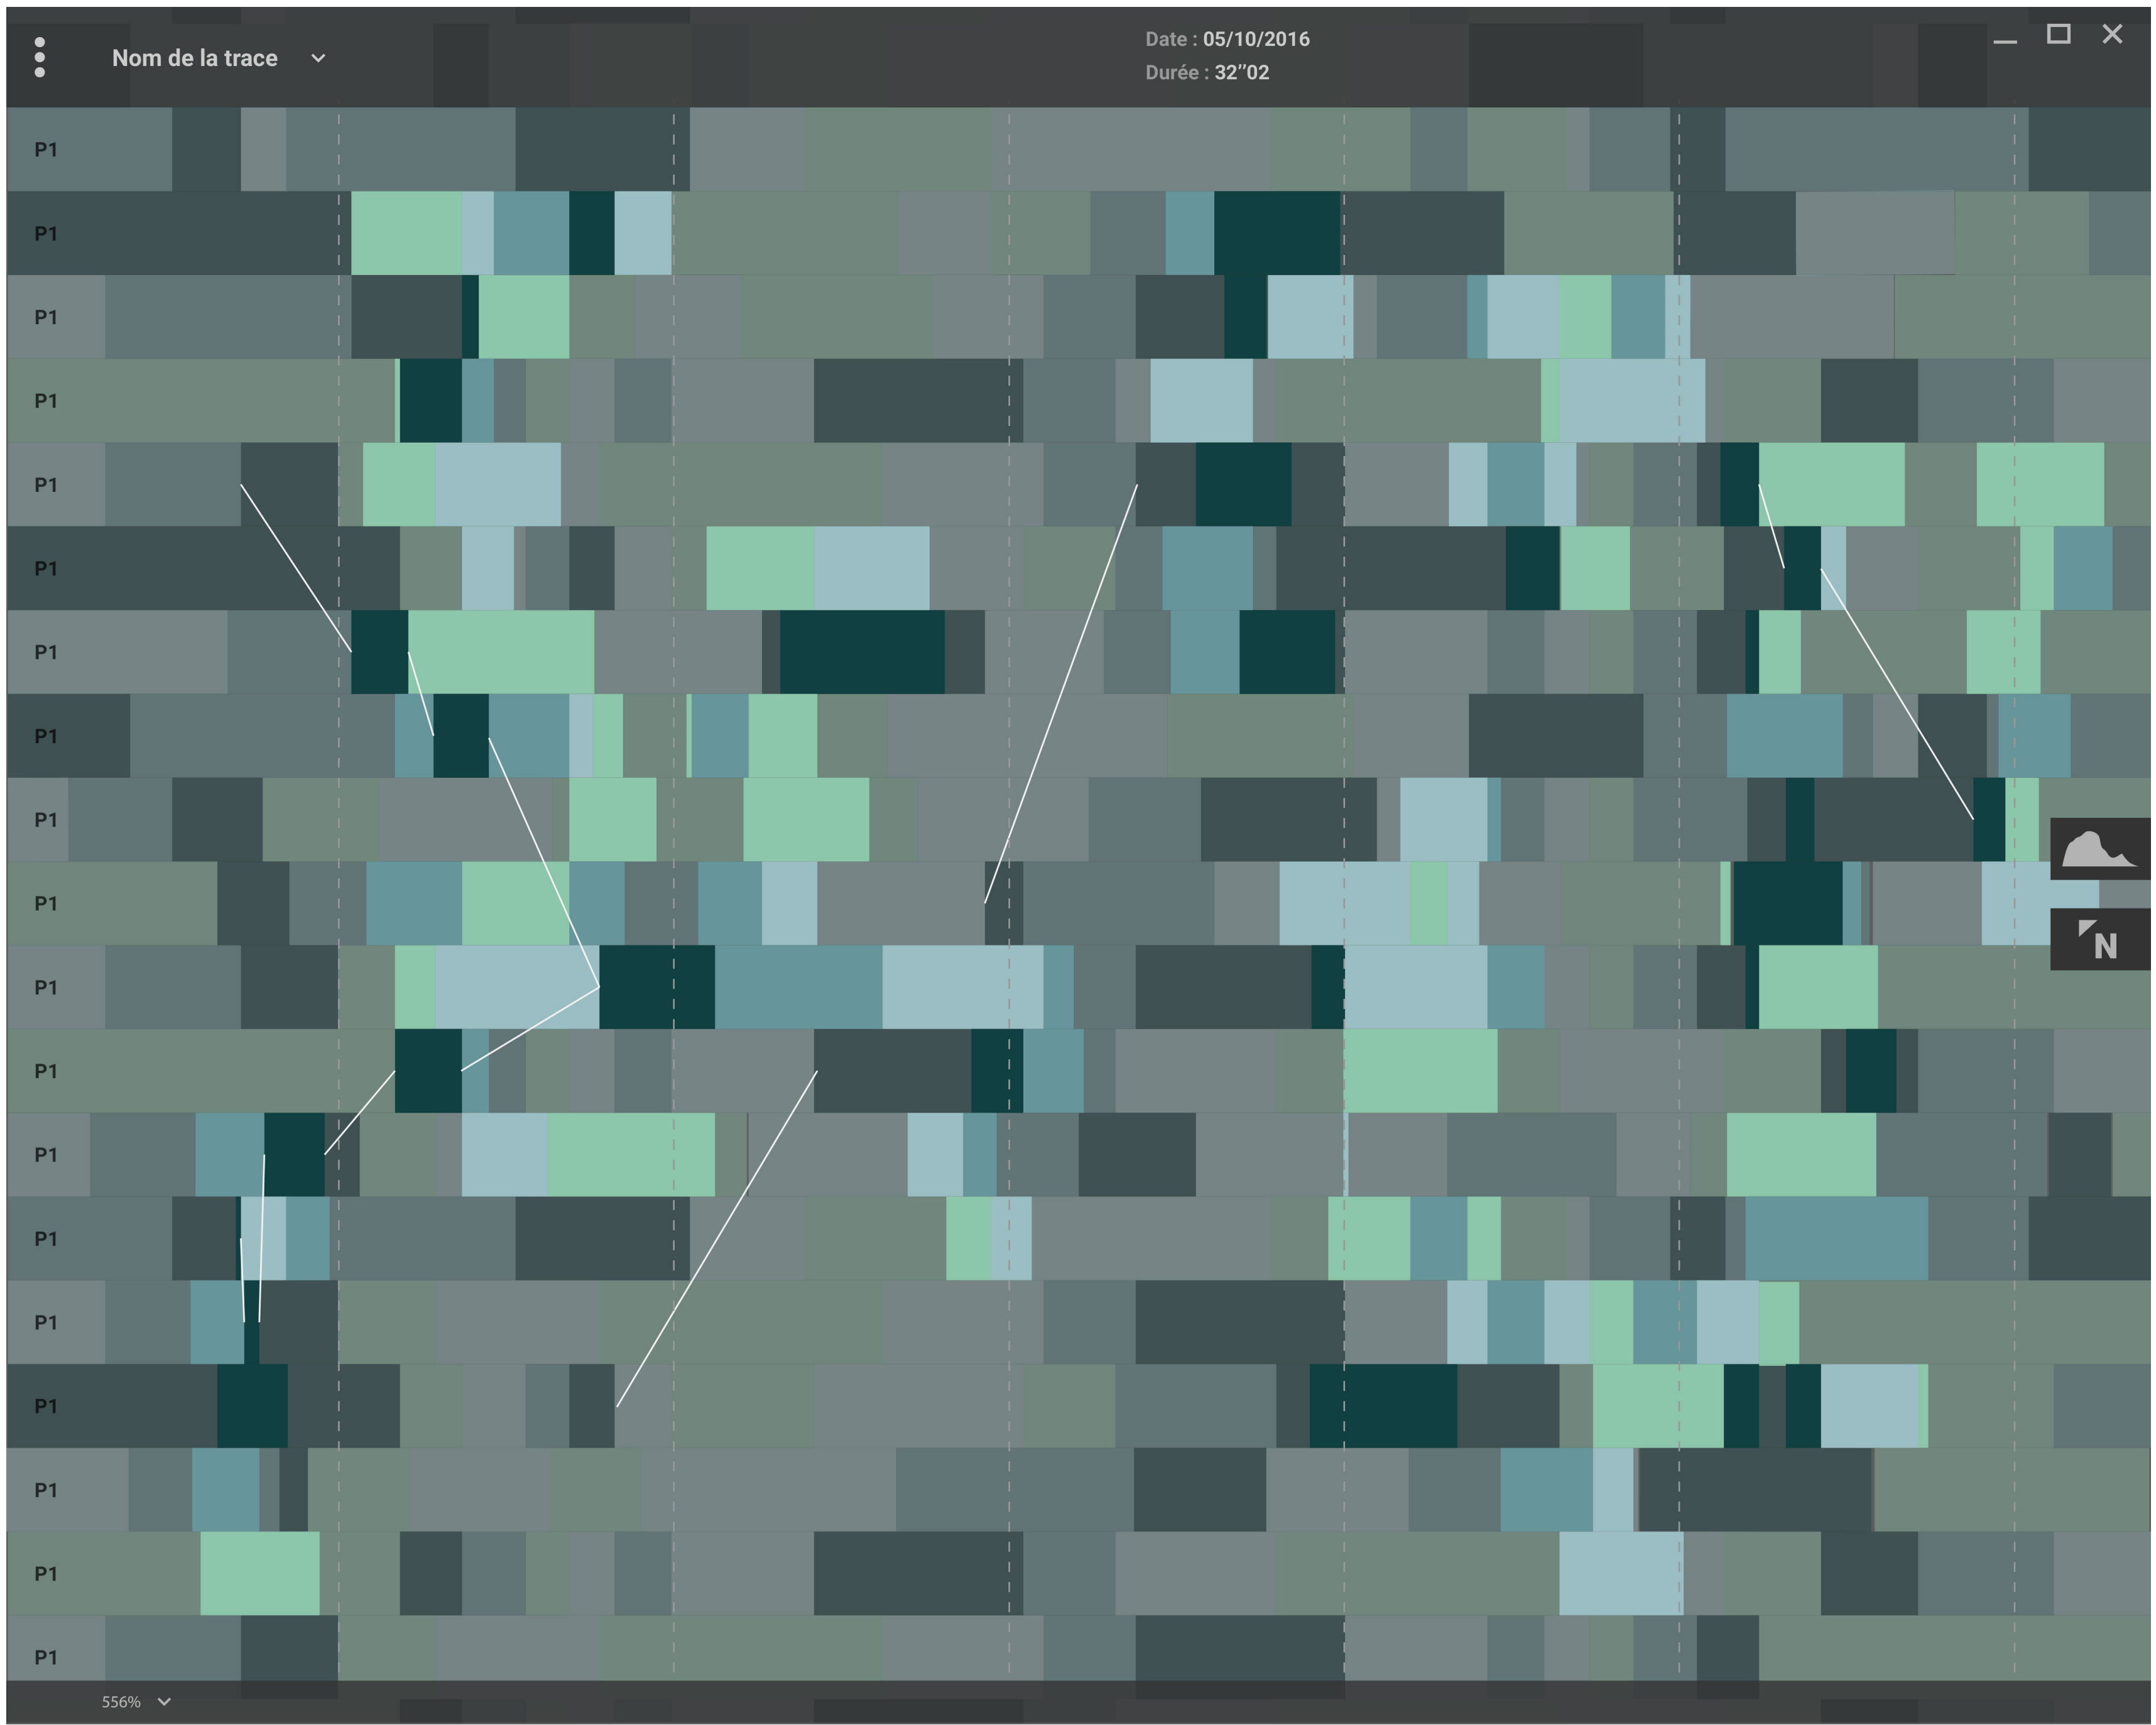

P1

P1

P1

Navigation

Trace Propotion Etats Motifs Anormaux

Legend:

- Dark teal
- Light teal
- Green
- Light blue

Nom de la trace ▾

P1

P1

P1

556% ▾

Nom de la trace

Date : 05/10/2016
Durée : 32"02

P1

P1