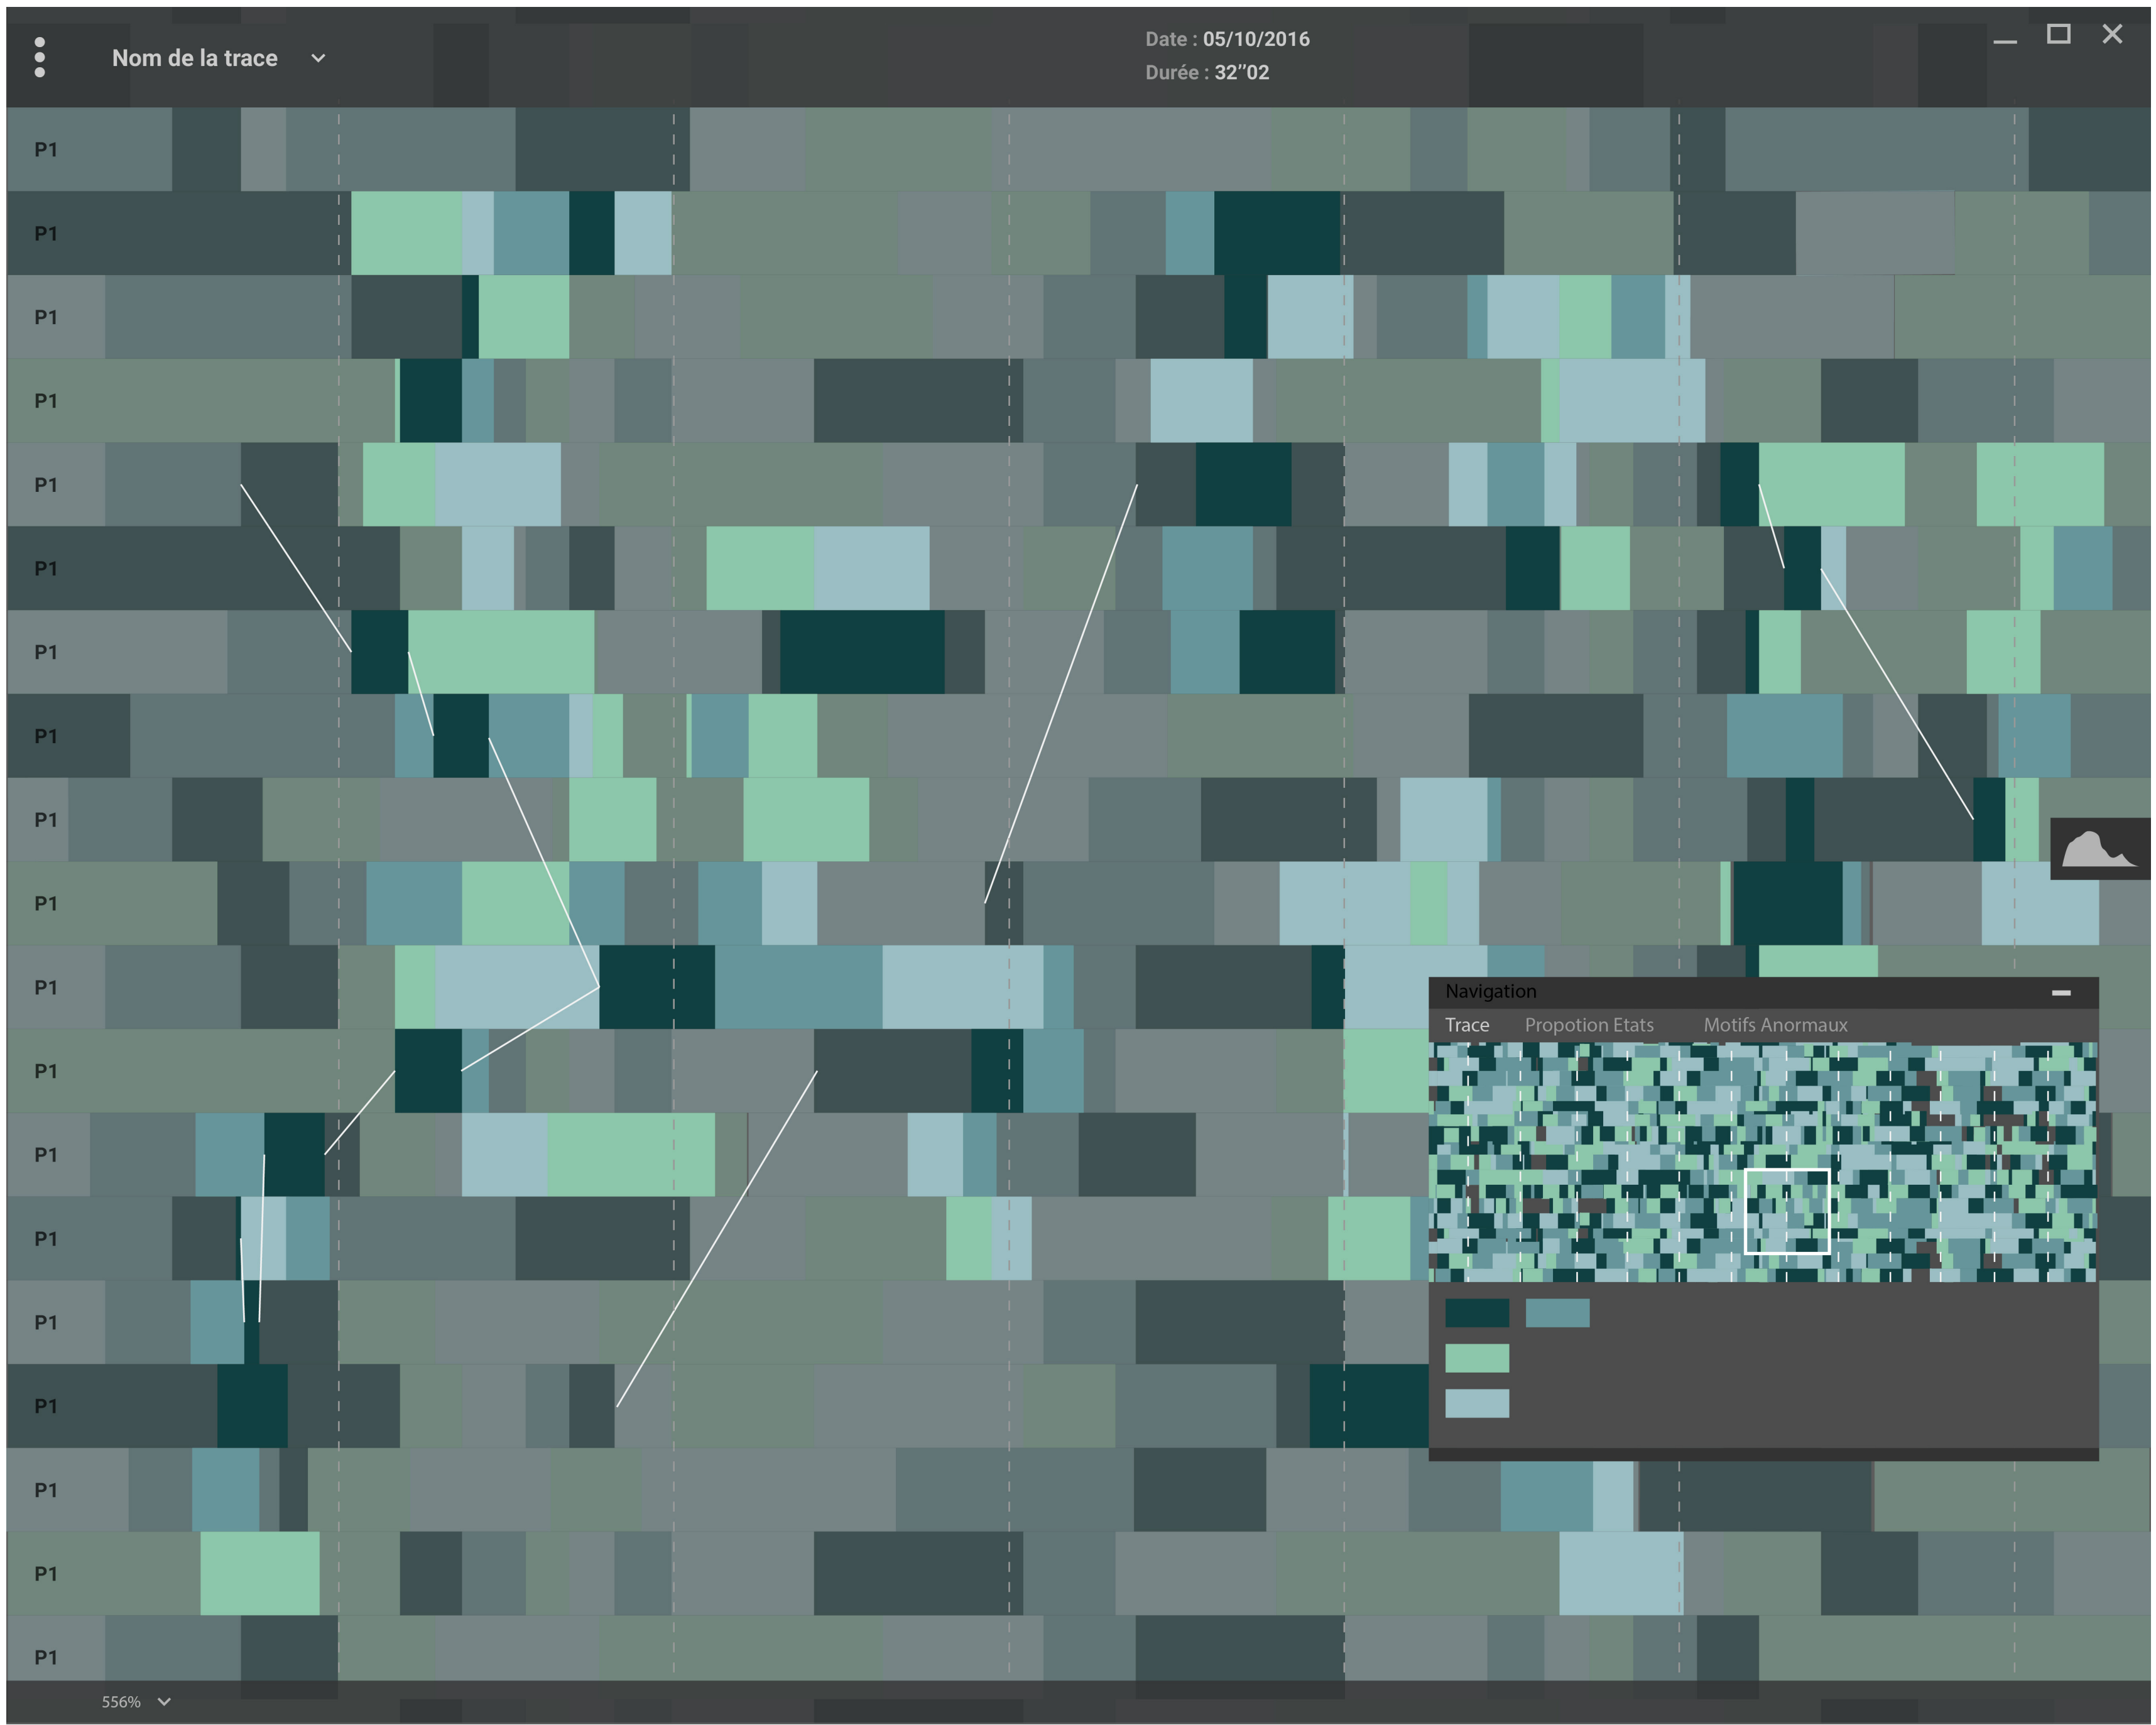

P1

P1

P1

556% ▾

Nom de la trace

Date : 05/10/2016
Durée : 32"02

P1

P1