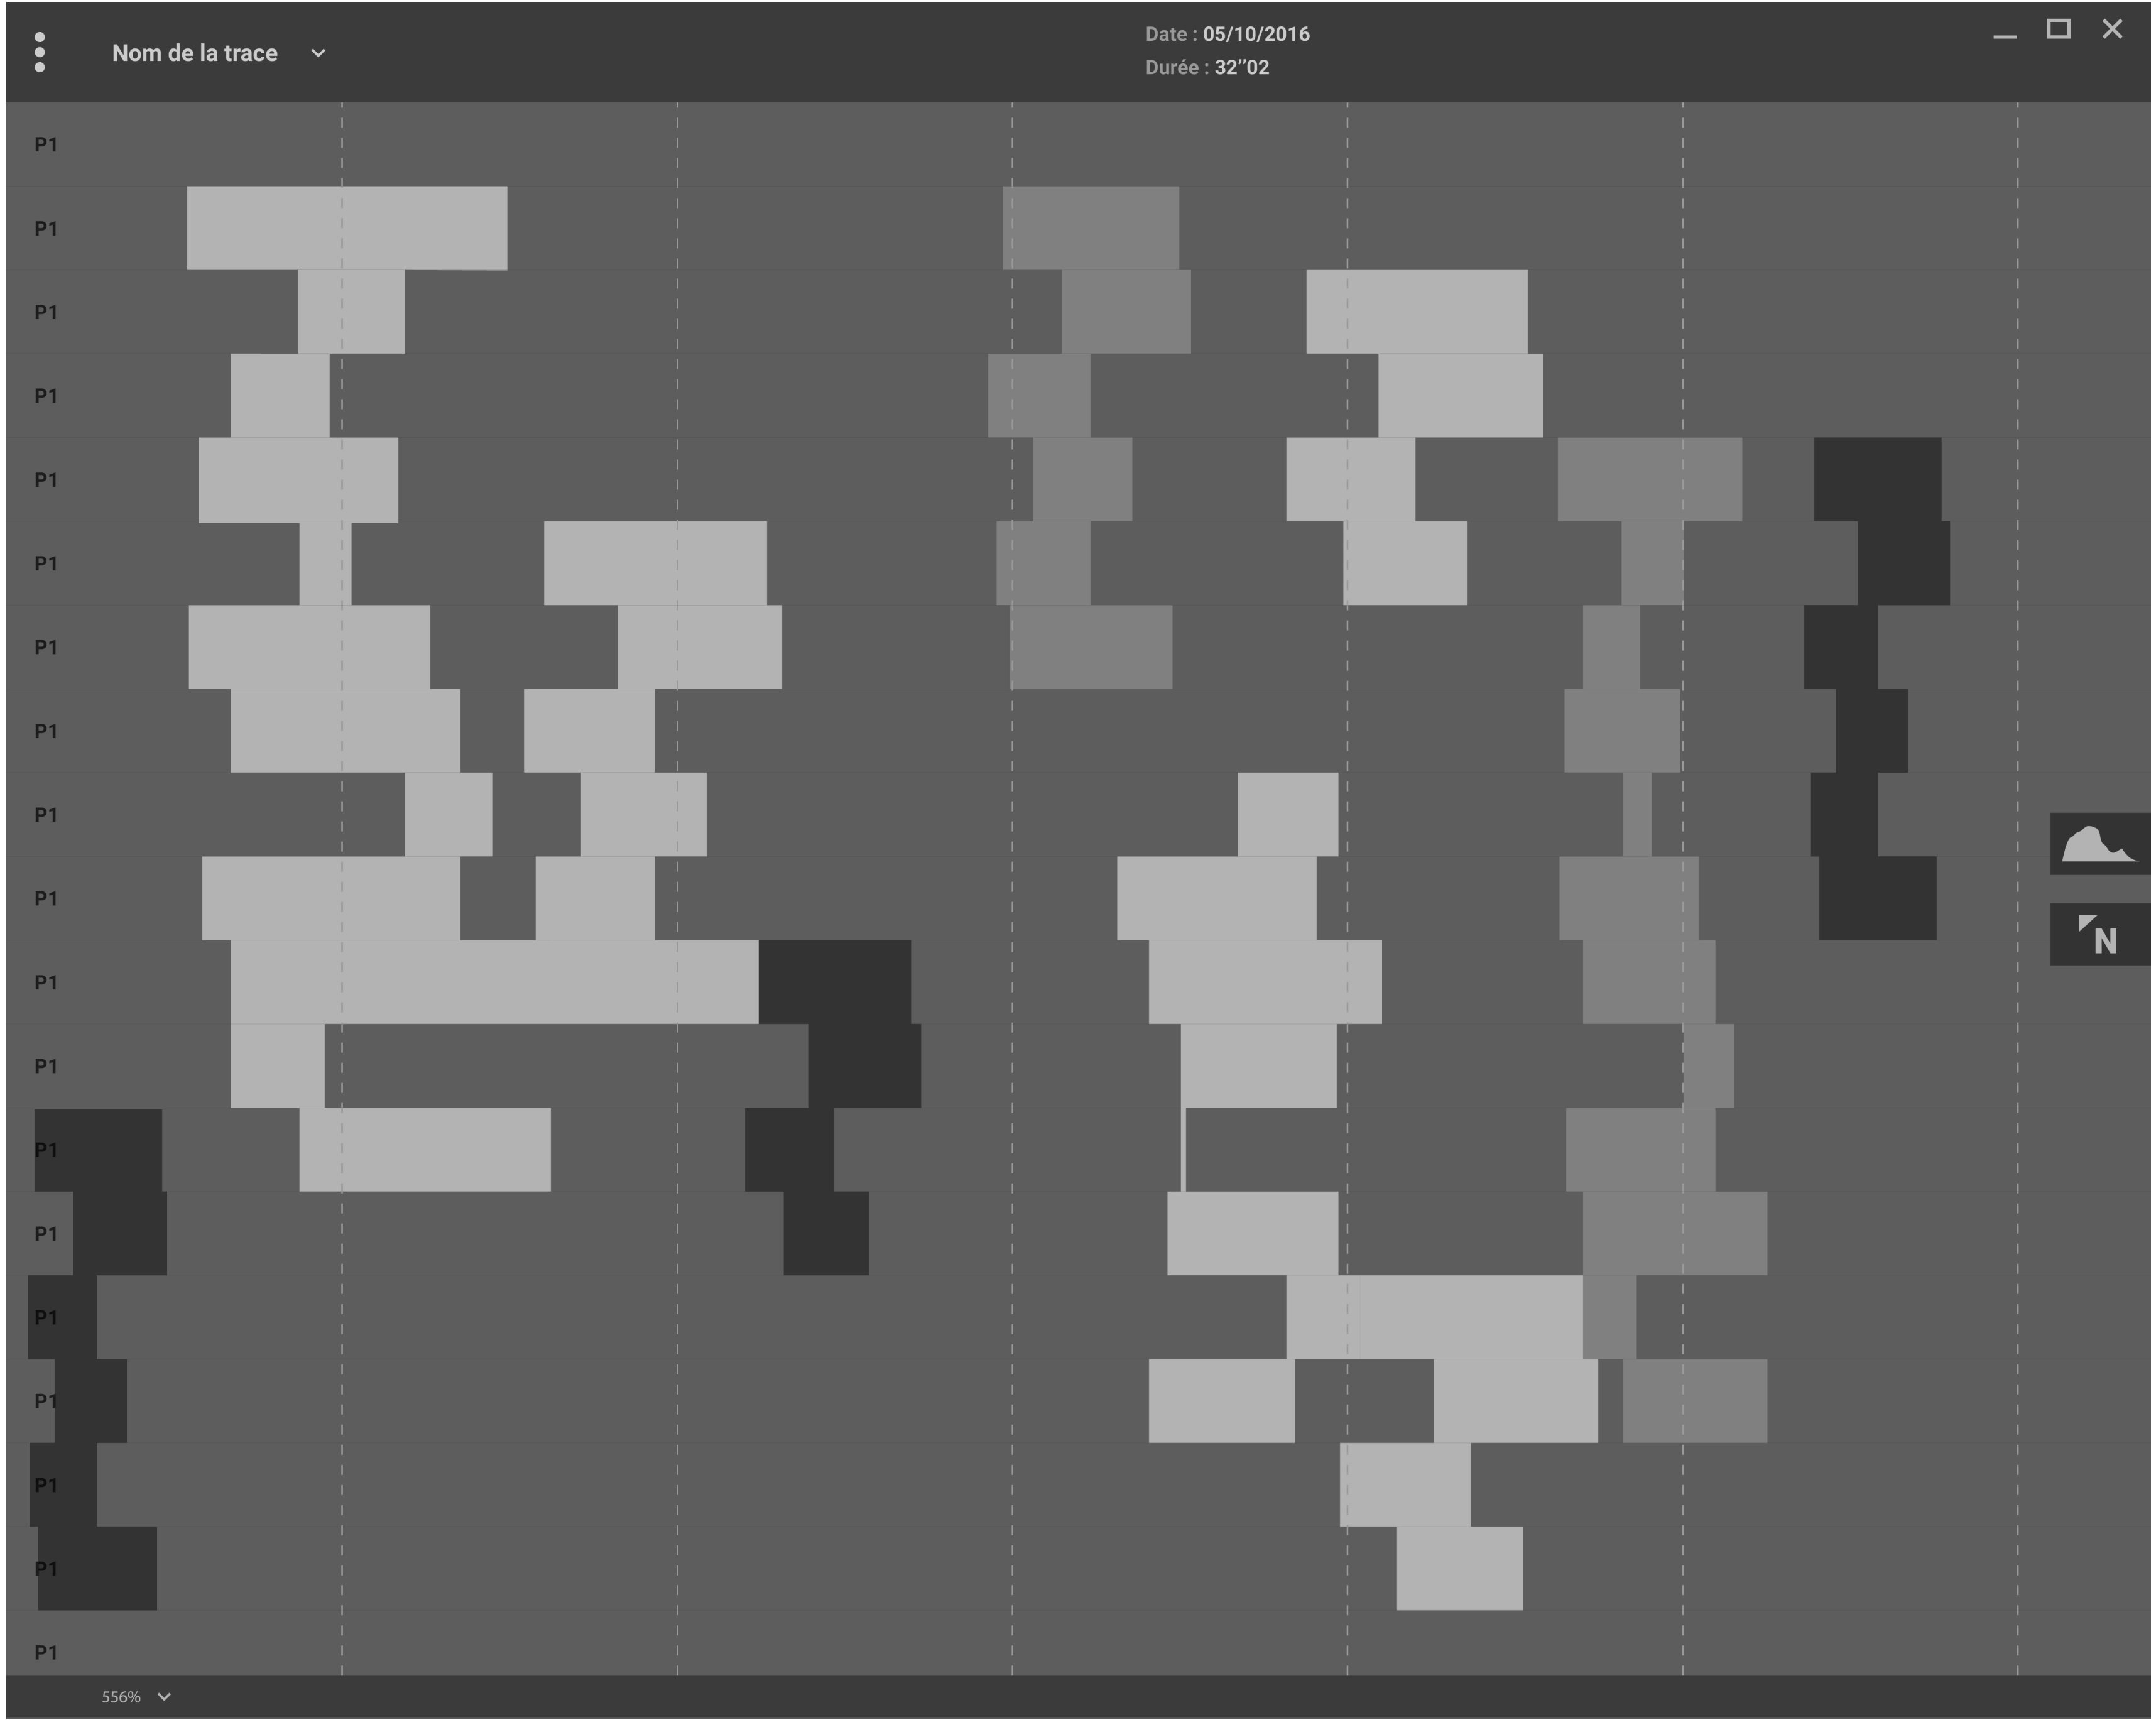

P1

P1

P1

Navigation

Trace Propotion Etats Motifs Anormaux

Legend:

- Dark teal
- Light teal
- Green
- Light blue

Nom de la trace ▾

P1

P1

P1

556% ▾

Nom de la trace

Date : 05/10/2016
Durée : 32"02

P1

P1